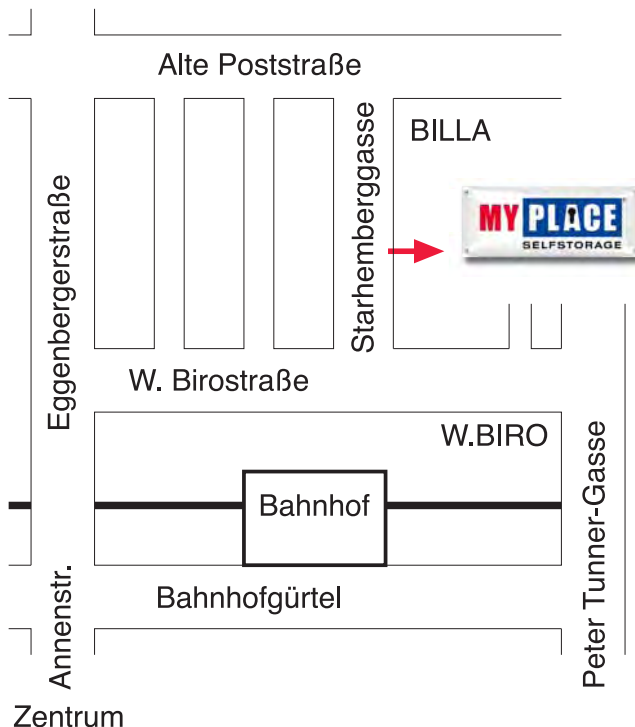

Filiale Graz

Wie komme ich zu MyPlace - SelfStorage?

Zufahrtsplan Graz Starhembergasse 4

Aus Richtung Norden:

Wienerstraße rechts (Richtung UKH) einbiegen ---> Peter Tunner Gasse.
1. Straße nach der Eisenbahnbrücke links ---> Waagner Biro Straße.
4. Straße rechts ---> Starhembergasse.

Aus Richtung Süden:

Triesterstraße geradeaus ---> Bahnhofgürtel. Vor der Wienerstraße links einbiegen ---> Peter Tunner Gasse. 1. Straße nach der Eisenbahnbrücke links ---> Waagner Biro Straße. 4. Straße rechts ---> Starhembergasse.

Mit öffentlichen Verkehrsmitteln:

Vom Zentrum/Bahnhof kommend: Autobuslinie 85 Richtung Gösting bis Haltestelle „Starhembergasse“

Starhembergasse 4
8020 Graz
Tel 0316 - 570 650
Fax 0316 - 570 953
graz@myplace.at

Mein Platz für mehr Platz!®

Zutritt zum Abteil: Mo - So 6:00 - 22:00

Bürozeiten: Mo - Fr 8:30 - 17:30, Di - Do 8:30 - 15:30, Fr 8:30 - 17:30

www.myplace.at