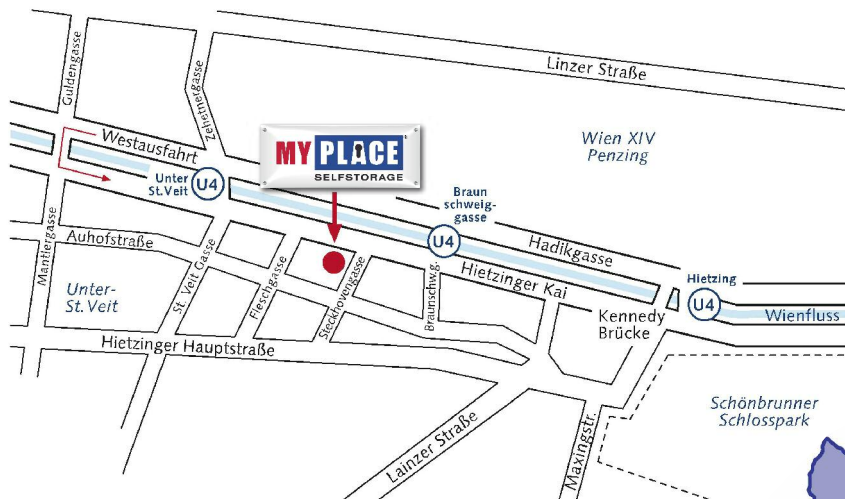

Filiale Hietzing

Wie komme ich zu MyPlace - SelfStorage?

Zufahrtsplan Wien Hietzing Hietzinger Kai 79

Vom Zentrum kommend:

Westausfahrt an Schönbrunn vorbei bis Baumarkt OBI/ZGONC, links über die Brücke (Mantlergasse) und wieder stadteinwärts fahren. Unter der Bahnbrücke durch, dann nach ca. 700 m auf der rechten Seite (Ecke Steckhovengasse)

Von der Westeinfahrt kommend:

Auf der Westeinfahrt am MediaMarkt vorbei, unter der Bahnbrücke durch, dann nach ca. 700 m auf der rechten Seite (Ecke Steckhovengasse)

Von Hietzing kommend:

Von der Auhofstraße/Hietzinger Hauptstraße z.B.: über die Mantlergasse auf die Westeinfahrt, rechts abbiegen Richtung stadteinwärts. Unter der Bahnbrücke durch, dann nach ca. 700 m auf der rechten Seite (Ecke Steckhovengasse)

Mit öffentlichen Verkehrsmitteln:

U-4 bis Station „Braunschweigasse“ – Ausgang Hietzinger Kai – ca. 150 m stadtauswärts gehen bis zur Ecke Steckhovengasse

Hietzinger Kai 79
1130 Wien

Tel 01 - 876 16 03
Fax 01 - 876 16 03-20
hietzing@myplace.at