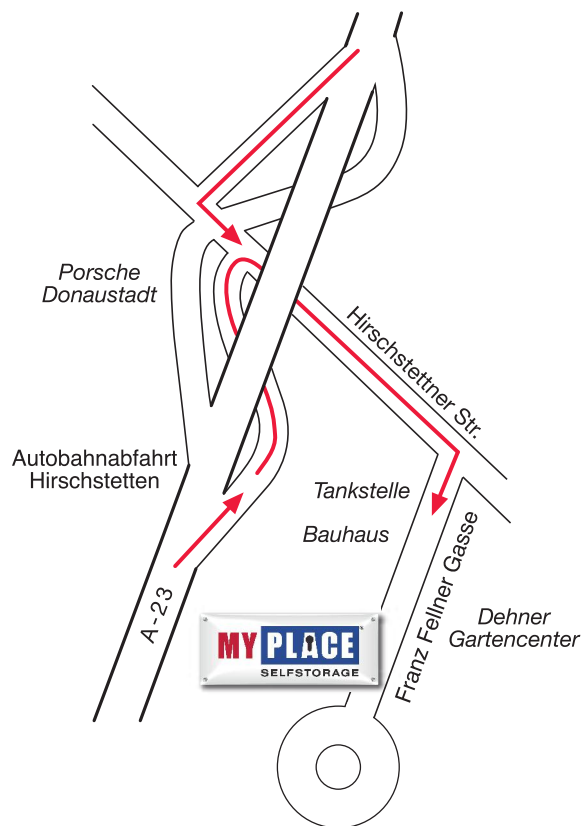

Filiale Hirschstetten

Wie komme ich zu MyPlace - SelfStorage?

Zufahrtsplan Wien Hirschstetten Franz-Fellner-Gasse 5

(Hirschstettner Straße 60 - gleich neben Bauhaus und Dehner)

Über die Tangente, A 23 von Norden:

Ausfahrt Hirschstetten: links abbiegen und unter A-23 durchfahren
---> nächste Straße rechts zu MyPlace abbiegen.

Über die Tangente, A 23 von Süden:

Ausfahrt Hirschstetten: rechts abbiegen und unter A-23 durchfahren
---> nächste Straße rechts zu MyPlace abbiegen.

Mit öffentlichen Verkehrsmitteln:

U1 bis Station U1 Kagraner Platz, Autobus 23A Richtung Hausfeldstraße bis Station Süßenbrunner Straße. Fußweg ca. 150 m.
(Franz-Fellner-Gasse 5, neben Bauhaus und Dehner)