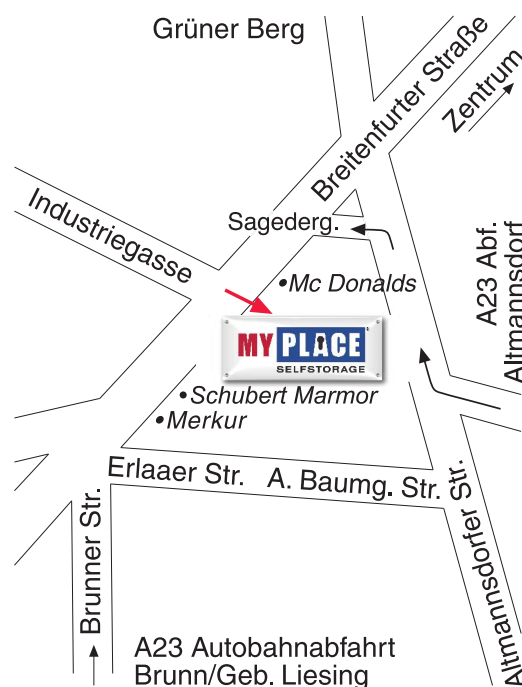

Filiale Liesing

Wie komme ich zu MyPlace - SelfStorage?

Zufahrtsplan Wien Liesing Breitenfurterstr. 247A

Über die Autobahn, A 23:

Ausfahrt Altmannsdorf: An der ersten Ampel rechts einbiegen ---> Altmannsdorferstraße. Zweite Ampel Kreuzung links ---> Hetzendorferstraße. Nächste Ampel Kreuzung links ---> Breitenfurterstraße.
---> zwischen Mc Donalds und Schubert-Marmor links einbiegen

Aus Richtung Norden:

Wienzeile stadtauswärts links einbiegen ---> Grünbergstraße. Geradeaus auf die ---> Altmannsdorfer Straße. Nach der Eisenbahnunterführung an der 1. Ampel Kreuzung rechts ---> Breitenfurterstraße.
---> zwischen Mc Donalds und Schubert-Marmor links einbiegen

Mit öffentlichen Verkehrsmitteln:

Von Meidling kommend: Autobuslinie 62A bis Kunerolgasse; zu Fuß 50 m.
Von Liesing (Süden) kommend: Autobuslinie 62A bis Haltestelle „Campingplatz Süd“ (Merkur-Markt); zu Fuß 50 m.
Vom Zentrum kommend: U6 bis Alt Erlaa; umsteigen in Autobuslinie 66A bis Haltestelle Brunner Str./Erlaaerstr.; umsteigen in Autobus 62A bis Haltestelle „Campingplatz Süd“ (Merkur-Markt); zu Fuß 50 m.