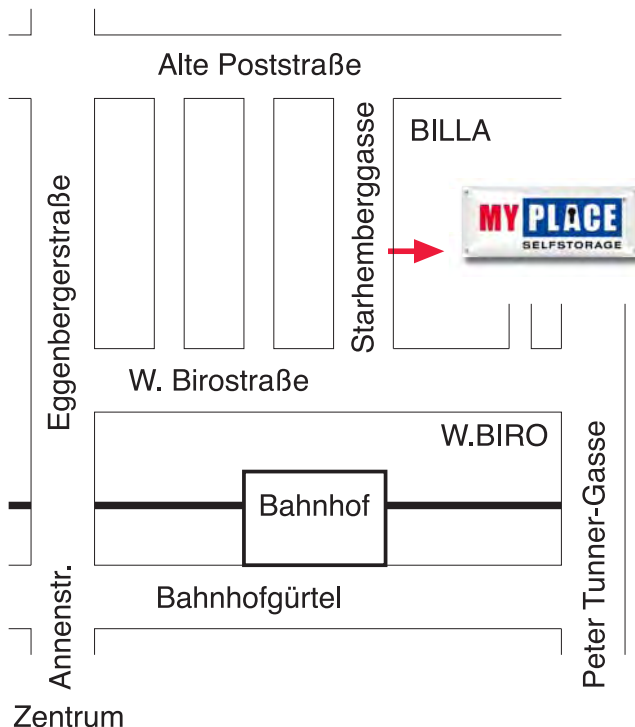

Filiale Graz

Wie komme ich zu MyPlace - SelfStorage?