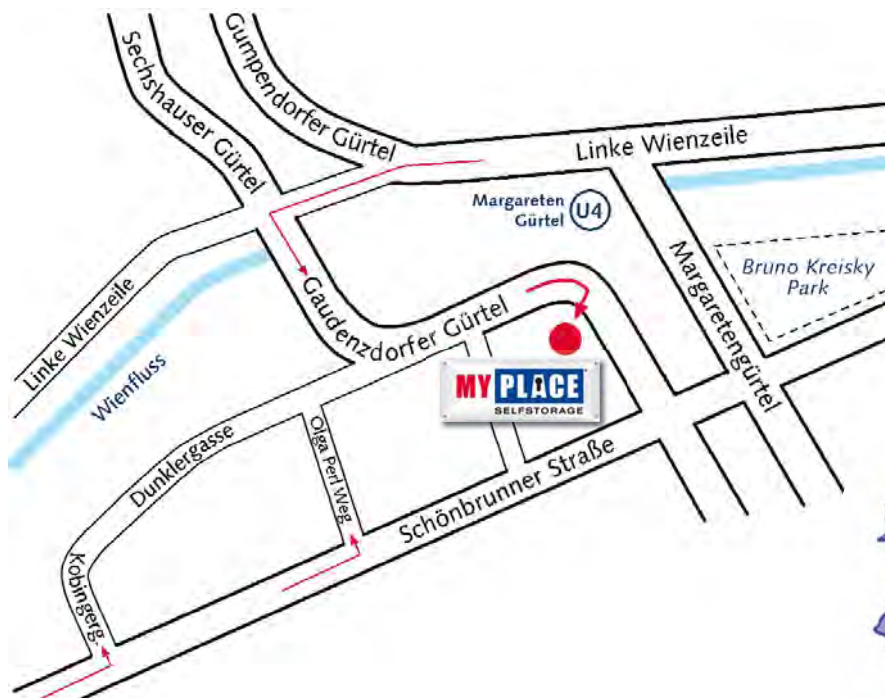

### Zufahrt MyPlace Margareten Gaudenzdorfer Gürtel 51-59

#### Über den Gürtel, von Süden kommend:

Den Margaretengürtel entlang, am Bruno-Kreisky-Park vorbei, bei der Margaretengürtelbrücke (über den Wien-Fluss) links, danach gleich wieder links zum Gaudenzdorfer Gürtel

#### Über die Schönbrunner Straße, von Westen kommend:

Die Schönbrunner Straße entlang bis zur Koblingergasse, dort links - über die Dunklergasse - zum Gaudenzdorfer Gürtel

#### Über den Gürtel, von Norden kommend:

Den Mariahilfer Gürtel, dann den Sechshauser Gürtel entlang, queren Sie die Linke Wienzeile und danach auf den Gaudenzdorfer Gürtel