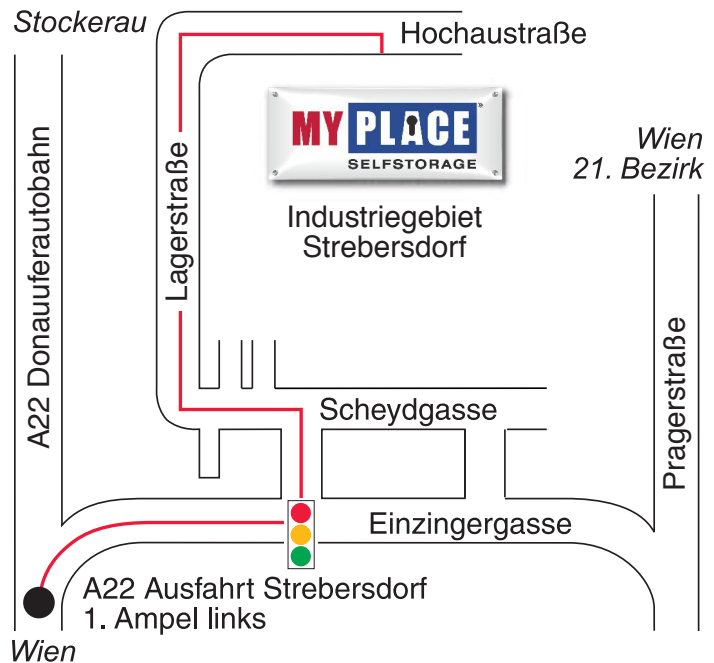

# Filiale Strebersdorf

### Schnell erreichbar: Wien Strebersdorf Industriegebiet Strebersdorf - Langenzersdorf

#### Über die Autobahn, A 22:

Ausfahrt Strebersdorf: An der ersten Ampel links einbiegen ---> Vohburggasse.  
Nächste Kreuzung links ---> Scheydgasse. Auf der Lagerstraße zur  
Hochostraße. Auf der Hochostraße nach ca. 300m rechts einbiegen  
---> Plantagenweg.

#### Über die Pragerstraße:

Pragerstraße stadtauswärts links ---> Einzingergasse. Bei der Ampel vor der  
Autobahnauffahrt Strebersdorf rechts ---> Vohburggasse. Nächste Kreuzung  
links ---> Scheydgasse. Gerade über die Lagerstraße zur Hochostraße. Auf  
der Hochostraße nach ca. 300m rechts ---> Plantagenweg.