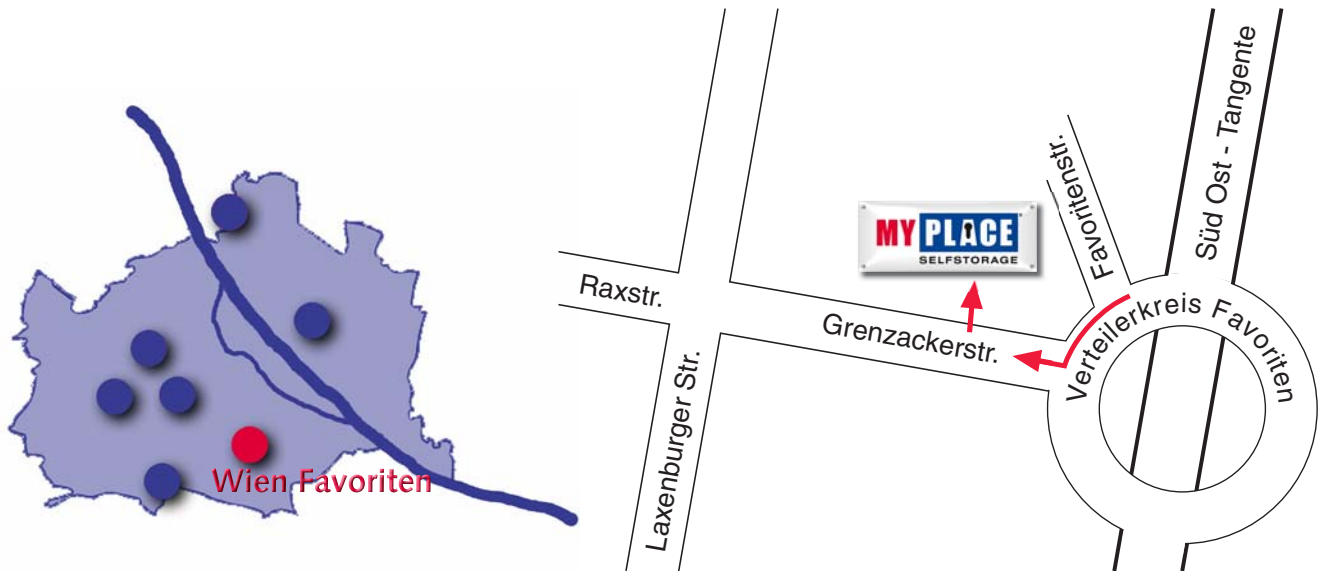

Wie komme ich zu MyPlace - SelfStorage Wien Favoriten?

Zufahrtsplan Wien Favoriten Grenzackerstraße 4

Über die Tangente, A 23:

Abfahrt Wienerberg/Verteilerkreis Favoriten;
Im Kreisverkehr Ausfahrt „Wienerberg“. Nach 150m rechts zu MyPlace
abbiegen.

Aus Richtung Zentrum bzw. aus Wien Süd:

Triesterstraße bis "Spinnerin am Kreuz"; einbiegen --->
Raxstraße/Grenzackerstraße. Geradeaus bis zum KIKA. Dann entweder
1. ---> geradeaus, am MyPlacegebäude vorbei bis zum Verteilerkreis,
dort rundherum und wieder in die Grenzackerstraße zurück oder
2. ---> bei erster Ampel nach dem KIKA links (Richtung Hofer, Öamtc).
Nach 50m rechts; dann den Einbahnschildern folgen (1x rechts und 1x links)
und dann nach ca. 150m bei Schild Eisenhandel Scholz rechts zu MyPlace
abbiegen.

Mit öffentlichen Verkehrsmitteln

Vom Zentrum kommend: U1 bis Reumannplatz; umsteigen in Straßenbahn-
linie 67 bis Verteilerkreis; zu Fuß ca 150m
Vom Westen kommend: Autobuslinie 15a bis Haltestelle Ettenreichgasse;
zu Fuß ca 150m