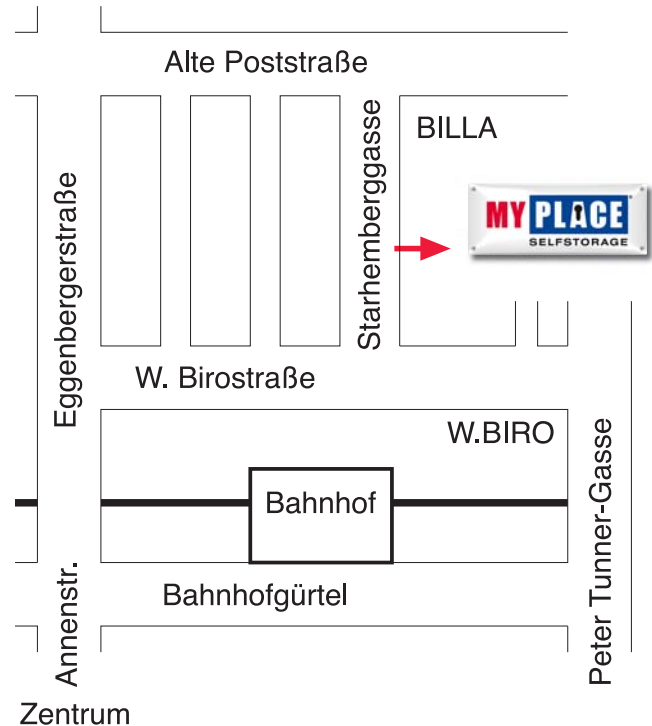

Wie komme ich zu MyPlace - SelfStorage Graz?

Zufahrtsplan Graz Starhembergasse 4

Aus Richtung Norden:

Wienerstraße rechts (Richtung UKH) einbiegen ---> Peter Tunner Gasse.
1. Straße nach der Eisenbahnbrücke links ---> Waagner Biro Straße. 4. Straße
rechts ---> Starhembergasse.

Aus Richtung Süden:

Triesterstraße geradeaus ---> Bahnhofgürtel. Vor der Wienerstraße links ein-
biegen ---> Peter Tunner Gasse. 1. Straße nach der Eisenbahnbrücke links ---
> Waagner Biro Straße. 4. Straße rechts ---> Starhembergasse.

**...genau nach Ihrem Bedarf!
...und ganz in Ihrer Nähe!**

Zutritt zum Abteil: Mo-So 6.00 - 22.00 h
Bürozeiten: Mo 8.30 - 17.30, Di-Do 8.30 - 15.30, Fr 8.30 - 17.30 h

www.myplace.eu