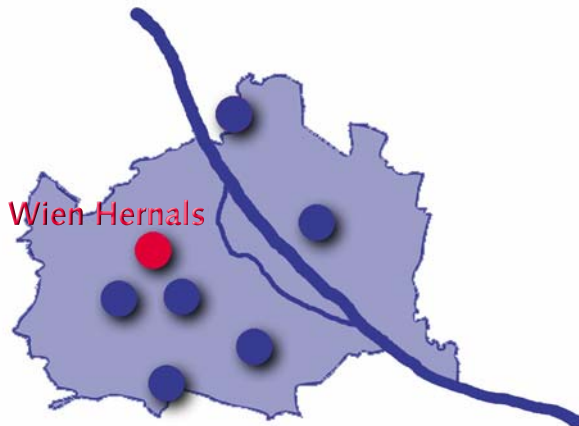

Wie komme ich zu MyPlace - SelfStorage Wien Hernals?

Zufahrtsplan Wien Hernals Wattgasse 40-44

Vom Zentrum kommend:

2-er-Linie ---> Neustiftgasse bis Gürtel ---> gradeaus über Gürtel in die Koppstraße ---> bis Possingerstraße, dort rechts abbiegen ---> gradeaus über die querende Thaliastraße in die Wattgasse ---> Wattgasse 40-44 auf der rechten Seite.

Von Wien West kommend

Schloß Schönbrunn ---> über Schloßallee in die Johnstraße ---> gradeaus, an der Schmelz vorbei bis in die Possingerstraße ---> Geradeaus über die querende Thaliastraße in die Wattgasse ---> Wattgasse 40-44.

Von Wien Nord kommend

über Peter Jordan Straße ---> an der Bodenkultur vorbei in die Max Emanuel Straße ---> Gersthofenstraße ---> Wattgasse, Nr. 40-44 ca. 300m nach der querenden Hernalser Hauptstraße auf der linken Seite.

Mit öffentlichen Verkehrsmitteln

Vom Zentrum kommend: U6 bis Station Alserstraße; umsteigen in Straßenbahn Linie 44 ---> Station Ecke Wilhelminenstraße / Wattgasse; rechts 50m Wattgasse
Vom Westen aus Richtung Schmelz: Autobuslinie 10a
Vom Nordosten aus Richtung Heiligenstadt: Autobuslinie 10a