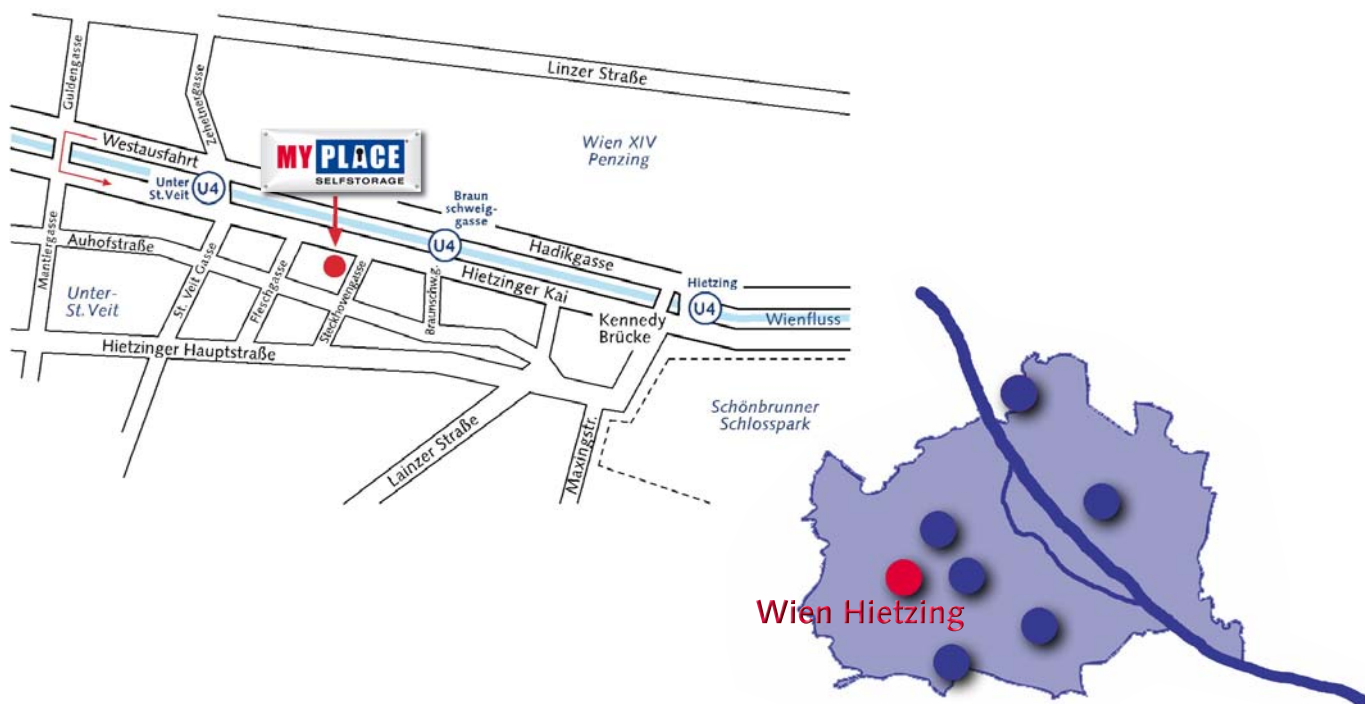

Wie komme ich zu MyPlace - SelfStorage Wien Hietzing?

Zufahrtsplan Wien Hietzing Hietzinger Kai 79

Vom Zentrum kommend:

Westausfahrt an Schönbrunn vorbei bis Baumarkt OBI/ZGONC, links über die Brücke (Mantlergasse) und wieder stadteinwärts fahren. Unter der Bahnbrücke durch, dann nach ca. 700 m auf der rechten Seite (Ecke Stechhovengasse)

Von der Westeinfahrt kommend:

Auf der Westeinfahrt am MediaMarkt vorbei, unter der Bahnbrücke durch, dann nach ca. 700 m auf der rechten Seite (Ecke Stechhovengasse)

Von Hietzing kommend:

Von der Auhofstraße/Hietzinger Hauptstraße z.B.: über die Mantlergasse auf die Westeinfahrt, rechts abbiegen Richtung stadteinwärts. Unter der Bahnbrücke durch, dann nach ca. 700 m auf der rechten Seite (Ecke Stechhovengasse)

...genau nach Ihrem Bedarf!
...und ganz in Ihrer Nähe!

Zutritt zum Abteil: Mo-So 6.00 - 22.00 h · Bürozeiten: Mo-Fr 8.30 - 17.30 , Sa 9.00 - 13.00 h

www.myplace.eu