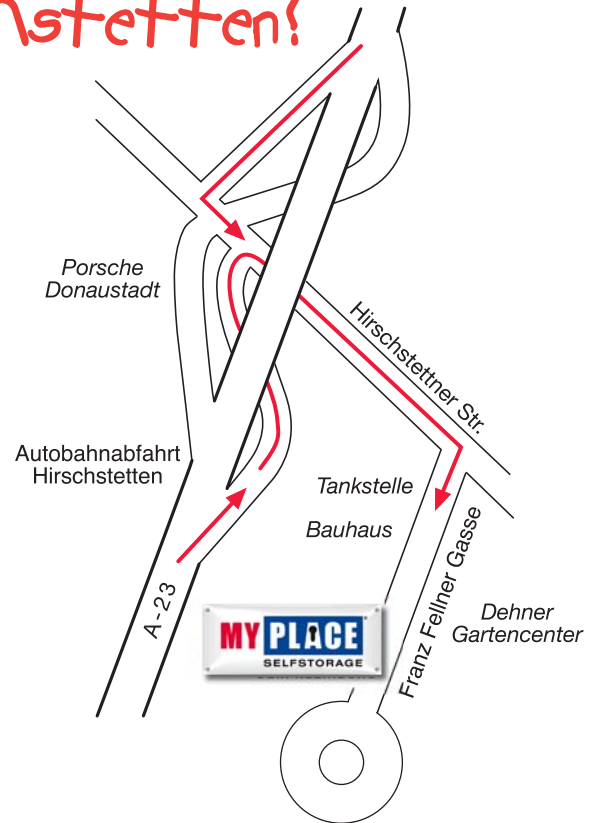

Wie komme ich zu MyPlace - SelfStorage Wien Hirschstetten?

Zufahrtsplan Wien Hirschstetten Franz-Fellner-Gasse 5

(Hirschstettner Straße 60 - gleich neben Bauhaus und Dehner)

Über die Tangente, A 23 von Norden:

Ausfahrt Hirschstetten: links abbiegen und unter A-23 durchfahren
---> nächste Straße rechts zu MyPlace abbiegen.

Über die Tangente, A 23 von Süden:

Ausfahrt Hirschstetten: rechts abbiegen und unter A-23 durchfahren
---> nächste Straße rechts zu MyPlace abbiegen.

Mit öffentlichen Verkehrsmitteln:

U1 bis Station U1 Kagraner Platz, Autobus 23A Richtung Hausfeldstraße bis
Station Süßenbrunner Straße. Fußweg ca. 150 m.
(Franz-Fellner-Gasse 5, neben Bauhaus und Dehner)