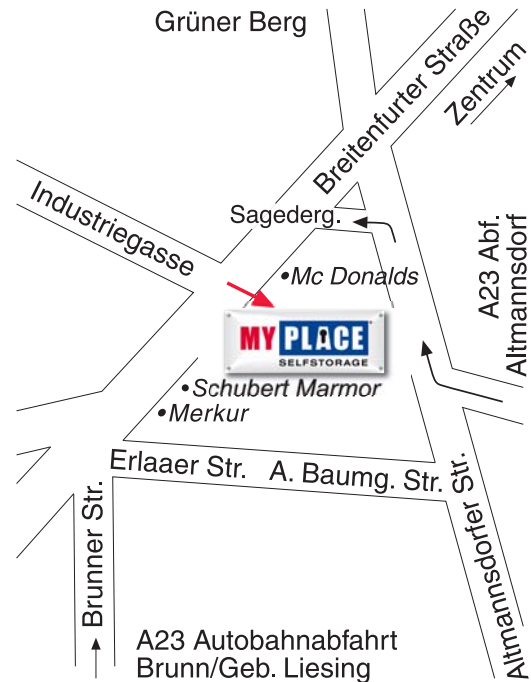

# Wie komme ich zu MyPlace - SelfStorage Wien Liesing?

## Zufahrtsplan Wien Liesing Breitenfurterstr. 247A

### Über die Autobahn, A 23:

Ausfahrt Altmannsdorf: An der ersten Ampel rechts einbiegen ---> Altmannsdorferstraße. Zweite Ampel Kreuzung links ---> Hetzendorferstraße. Nächste Ampel Kreuzung links ---> Breitenfurterstraße.  
---> zwischen Mc Donalds und Schubert-Marmor links einbiegen

### Aus Richtung Norden:

Wienzeile stadtauswärts links einbiegen ---> Grünbergstraße. Geradeaus auf die ---> Altmannsdorfer Straße. Nach der Eisenbahnunterführung an der 1. Ampel Kreuzung rechts ---> Breitenfurterstraße.  
---> zwischen Mc Donalds und Schubert-Marmor links einbiegen