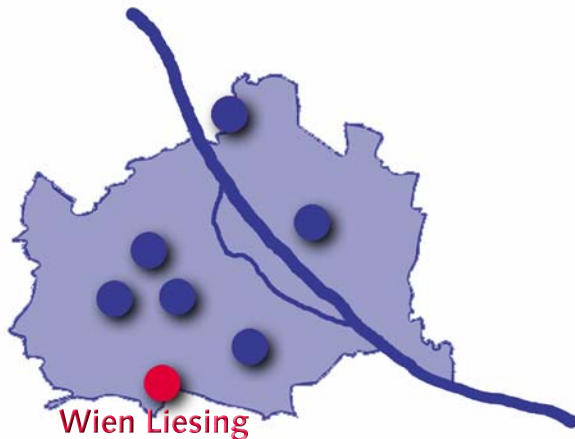

# Wie komme ich zu MyPlace - SelfStorage Wien Liesing?

## Zufahrtsplan Wien Liesing Breitenfurterstr. 247A

### Über die Autobahn, A 23:

Ausfahrt Altmannsdorf: An der ersten Ampel rechts einbiegen ---> Altmannsdorferstraße. Zweite Ampel Kreuzung links ---> Hetzendorferstraße. Nächste Ampel Kreuzung links ---> Breitenfurterstraße.  
---> zwischen Mc Donalds und Schubert-Marmor links einbiegen

### Aus Richtung Norden:

Wienzeile stadtauswärts links einbiegen ---> Grünbergstraße. Geradeaus auf die ---> Altmannsdorfer Straße. Nach der Eisenbahnunterführung an der 1. Ampel Kreuzung rechts ---> Breitenfurterstraße.  
---> zwischen Mc Donalds und Schubert-Marmor links einbiegen