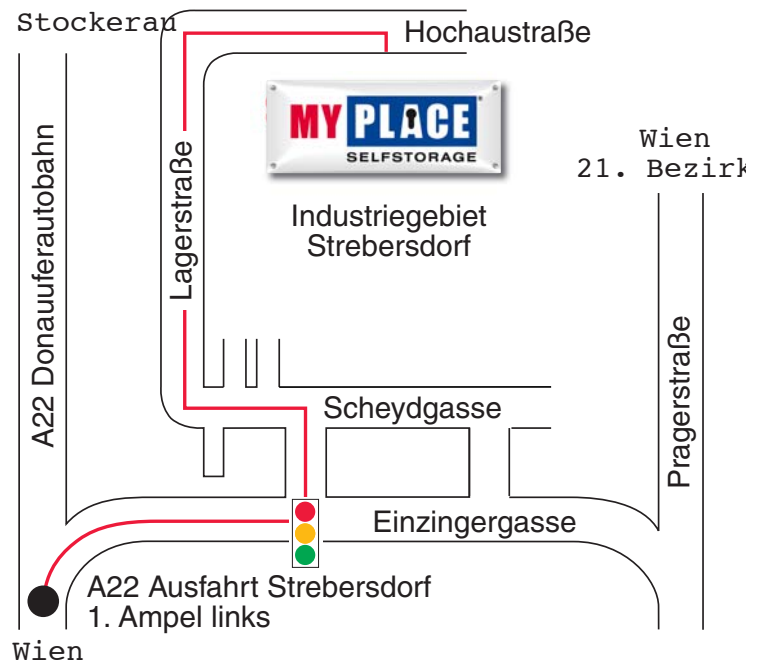

# Wie komme ich zu MyPlace - SelfStorage Wien Strebersdorf?

## Zufahrtsplan Wien Strebersdorf Industriegebiet Strebersdorf - Langenzersdorf

### Über die Autobahn, A 22:

Ausfahrt Strebersdorf: An der ersten Ampel links einbiegen ---> Vohburggasse. Nächste Kreuzung links ---> Scheydgasse. Auf der Lagerstraße zur Hochostraße. Auf der Hochostraße nach ca. 300m rechts einbiegen ---> Plantagenweg.

### Über die Pragerstraße:

Pragerstraße stadtauswärts links ---> Einzingerstraße. Bei der Ampel vor der Autobahnauffahrt Strebersdorf rechts ---> Vohburggasse. Nächste Kreuzung links ---> Scheydgasse. Gerade über die Lagerstraße zur Hochostraße. Auf der Hochostraße nach ca. 300m rechts ---> Plantagenweg.