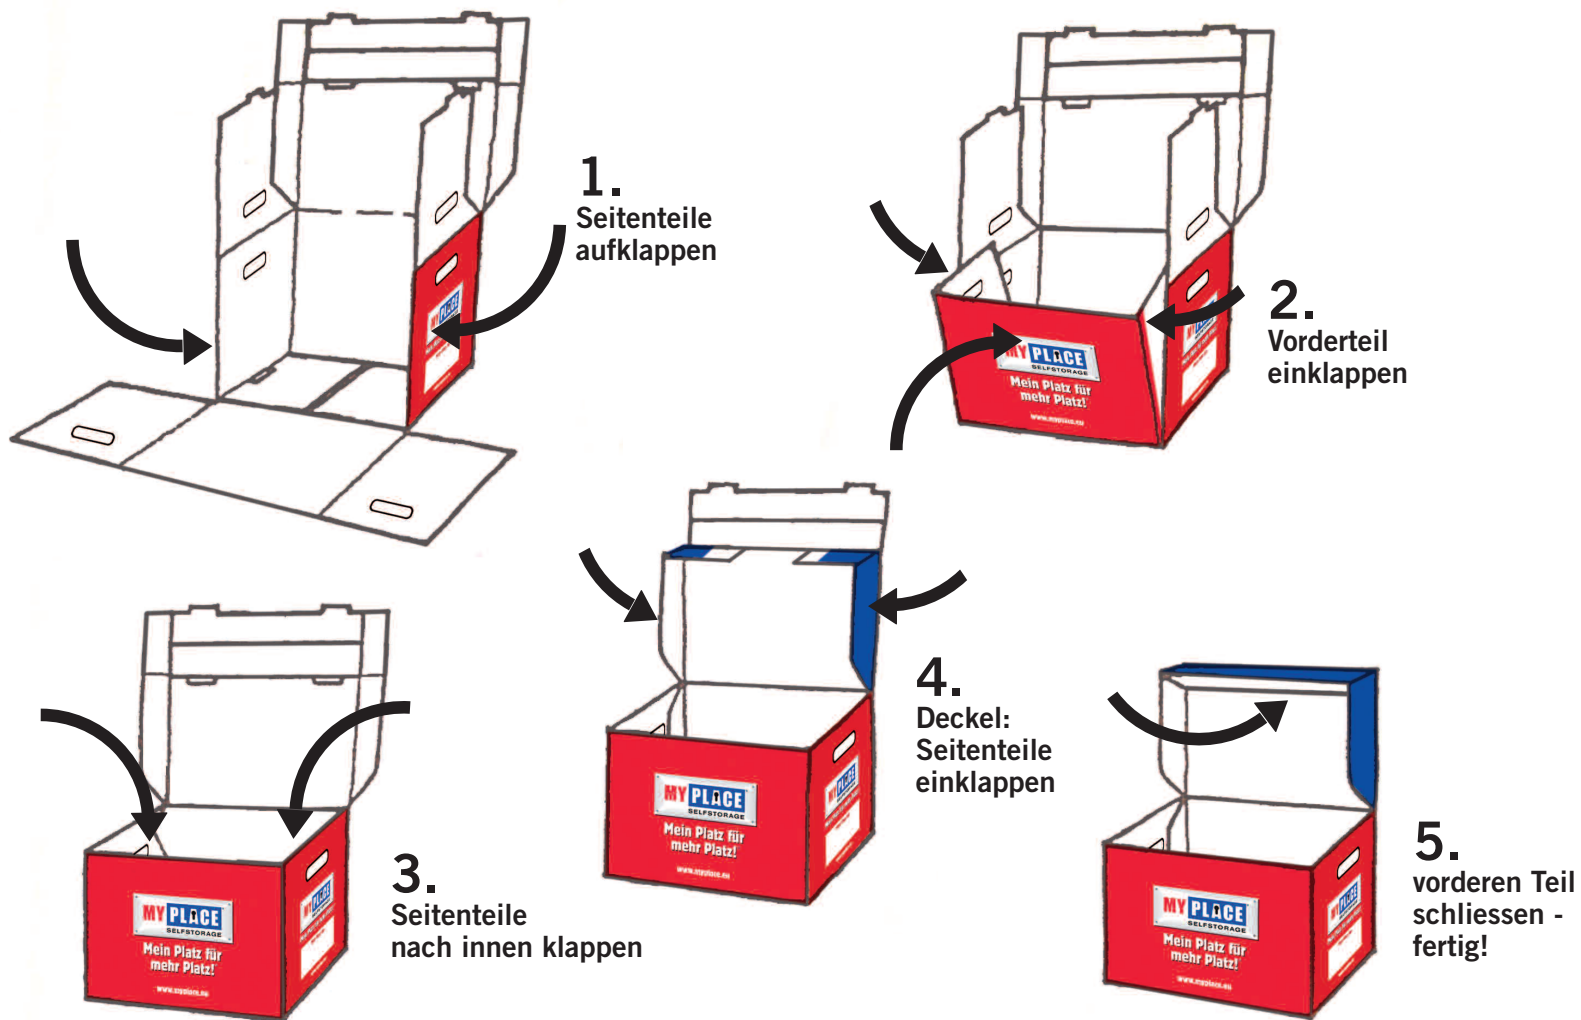

Systemkarton - Aufbau leicht gemacht!

In unseren Shops finden auch andere praktische Umzugshilfen: Kartons, Schlösser, Hüllen, Klebestreifen, ...

... einfach alles, was man zum Einlagern und Umziehen braucht!

Ihr „MyPlace - SelfStorage“ Team hilft Ihnen gerne weiter.

Bürozeiten: Mo - Fr 8:30 - 17:30 h, Sa 9.00 - 13.00 h
Zutritt zum Abteil: Mo - So 6:00 - 22:00 h

Mein Platz für mehr Platz!®