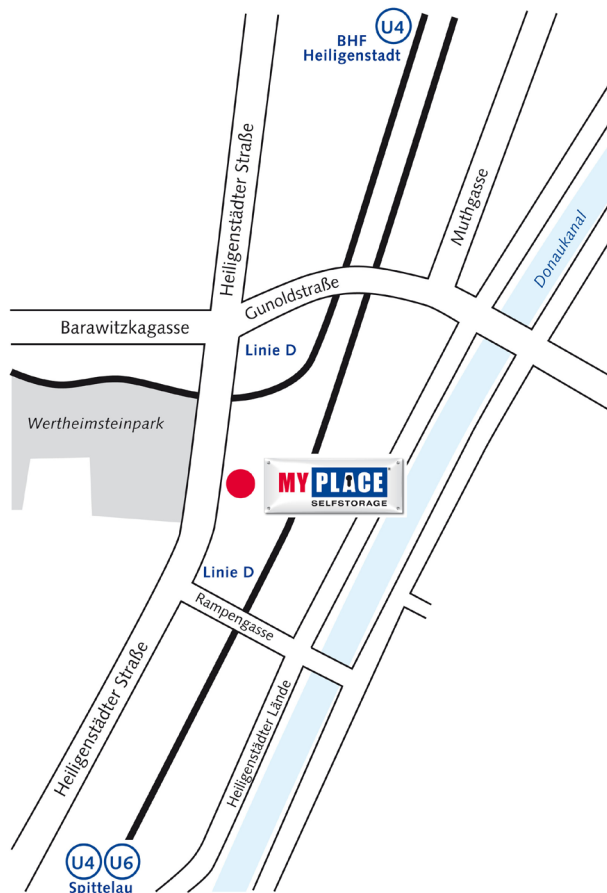

Filiale Döbling

Wie komme ich zu MyPlace - SelfStorage?

Zufahrt MyPlace Döbling, Heiligenstädter Straße 62

Über die Lände, von Süden kommend:

Brigittenuaer Lände stadtauswärts bis zur Ausfahrt Brigittenua Richtung „Döbling“, bei der zweiten Ampel rechts über die Heiligenstädter Brücke, weiter auf die Gundoldstraße, links auf die Heiligenstädter Straße.

Über den Gürtel, von Westen kommend:

Döblinger Gürtel stadtauswärts, beim Verkehrsamt links auf die Heiligenstädter Straße.

Über die Nordbrücke, von Nordosten kommend:

Nordbrücke Richtung Zentrum, erste Abfahrt „Döbling“, bei der ersten Ampel links in die Muthgasse, nächste Ampel rechts in die Gunoldstraße, links auf die Heiligenstädter Straße.

Über die Klosterneuburger Straße, von Nordwesten kommend:

Klosterneuburger Straße B 14 Richtung Zentrum, Ausfahrt Heiligenstädter Straße.

Mit öffentlichen Verkehrsmitteln:

U Bahn: Linien U6/U4 bis Station Spittelau (Ausgang Heiligenstädter Straße) und Straßenbahn D (Station Rampengasse) oder mit dem Bus 10A bzw. 39A (Station Gunoldstraße).