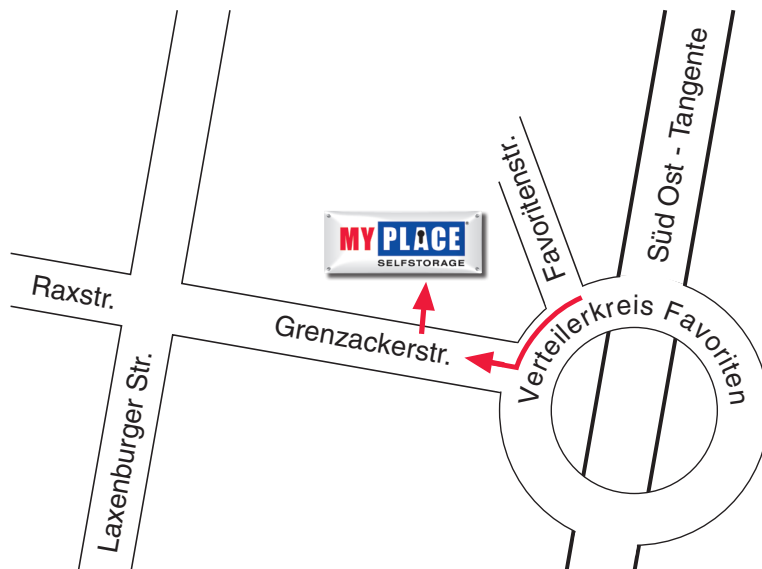

Filiale Favoriten

Wie komme ich zu MyPlace - SelfStorage?

Zufahrtsplan Wien Favoriten, Grenzackerstraße 4

Über die Tangente, A 23:

Abfahrt Wienerberg/Verteilerkreis Favoriten;
Im Kreisverkehr Ausfahrt „Wienerberg“. Nach 150 m rechts zu MyPlace abbiegen.

Aus Richtung Zentrum bzw. aus Wien Süd:

Triesterstraße bis „Spinnerin am Kreuz“; Einbiegen ---> Raxstraße/Grenzackerstraße. Geradeaus bis zum KIKA. Dann entweder
1. ---> geradeaus, am MyPlacegebäude vorbei bis zum Verteilerkreis, dort rundherum und wieder in die Grenzackerstraße zurück oder
2. ---> bei erster Ampel nach dem KIKA links (Richtung Hofer, Öamtc). Nach 50 m rechts; dann den Einbahnschildern folgen (1x rechts und 1x links) und dann nach ca. 150 m bei Schild Eisenhandel Scholz rechts zu MyPlace abbiegen.

Mit öffentlichen Verkehrsmitteln:

Vom Zentrum kommend: U1 bis Altes Landgut – Verteilerkreis;
zu Fuß ca. 200 m

Vom Westen kommend: Autobuslinie 15a bis Haltestelle Ettenreichgasse;
zu Fuß ca. 150 m

Grenzackerstraße 4
1100 Wien