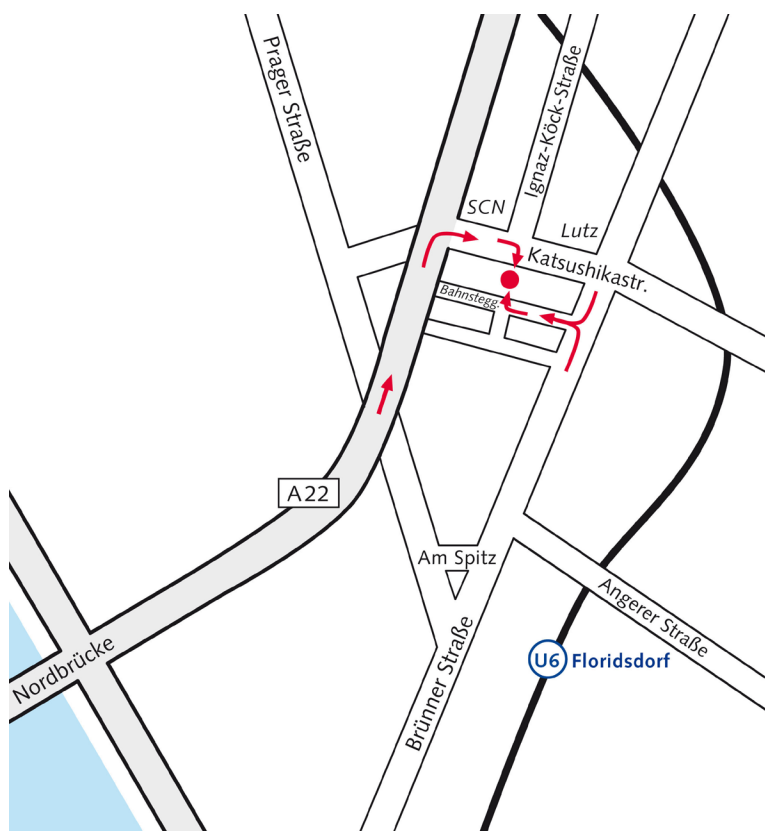

Filiale Floridsdorf

Wie komme ich zu MyPlace - SelfStorage?

Zufahrt MyPlace Floridsdorf, Katsushikastraße 4

Von Süden kommend:

Am Autobahnkreuz Knoten Floridsdorf rechts halten > Abfahrt Nordbrücke SCN -Donaufeld. Nach 100 m rechts zu MyPlace einfahren

Von Norden kommend:

Auf A22 kommend bei Ausfahrt Floridsdorfer Brücke auf B226/Brünner Stra-
befahren. Am Spitz links und gleich rechts auf die Prager Straße abbiegen.
Unter der Autobahn durch und dann rechts in die Katsushikastraße bis zu
MyPlacefahren. Der Standort ist auf der rechten Seite.

Mit öffentlichen Verkehrsmitteln:

U6 Station Floridsdorf, dann Straßenbahnlinie 30 oder 31, Ausstieg
Bahnsteggasse, noch ca. 50 Meter in die Katsushikastraße hineingehen.

Buslinie 36B, Ausstieg Ignaz-Köck-Strasse