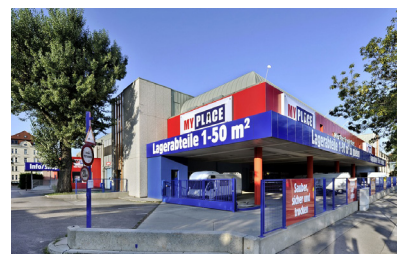

Filiale Floridsdorf

Wie komme ich zu MyPlace - SelfStorage?

Zufahrt MyPlace Floridsdorf, Katsushikastraße 4

Von Süden kommend:

Am Autobahnkreuz Knoten Floridsdorf rechts halten > Abfahrt Nordbrücke SCN -Donaufeld. Nach 100 m rechts zu MyPlace einfahren

Von Norden kommend:

Auf A22 kommend bei Ausfahrt Floridsdorfer Brücke auf B226/Brünner Stra-
befahren. Am Spitz links und gleich rechts auf die Prager Straße abbiegen.
Unter der Autobahn durch und dann rechts in die Katsushikastraße bis zu
MyPlacefahren. Der Standort ist auf der rechten Seite.

Mit öffentlichen Verkehrsmitteln:

U6 Station Floridsdorf, dann Straßenbahnlinie 30 oder 31, Ausstieg
Bahnsteggasse, noch ca. 50 Meter in die Katsushikastraße hineingehen.

Buslinie 36B, Ausstieg Ignaz-Köck-Strasse