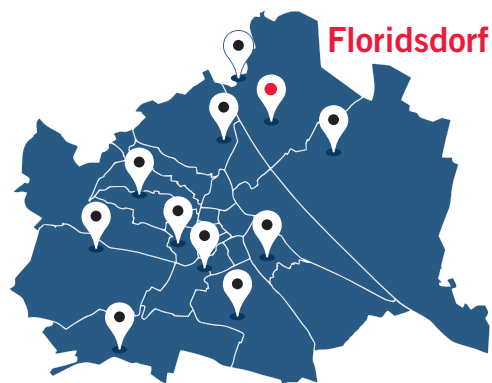

Filiale Floridsdorf

Wie komme ich zu MyPlace - SelfStorage?

Zufahrt MyPlace Floridsdorf, Katsushikastraße 4

Von Süden kommend:

Am Autobahnkreuz Knoten Floridsdorf rechts halten > Abfahrt Nordbrücke SCN -Donaufeld. Nach 100 m rechts zu MyPlace einfahren

Von Norden kommend:

Auf A22 kommend bei Ausfahrt Floridsdorfer Brücke auf B226/Brünner Stra-
befahren. Am Spitz links und gleich rechts auf die Prager Straße abbiegen.
Unter der Autobahn durch und dann rechts in die Katsushikastraße bis zu
MyPlacefahren. Der Standort ist auf der rechten Seite.

Mit öffentlichen Verkehrsmitteln:

U6 Station Floridsdorf, dann Straßenbahnlinie 30 oder 31, Ausstieg
Bahnsteggasse, noch ca. 50 Meter in die Katsushikastraße hineingehen.

Buslinie 36B, Ausstieg Ignaz-Köck-Strasse