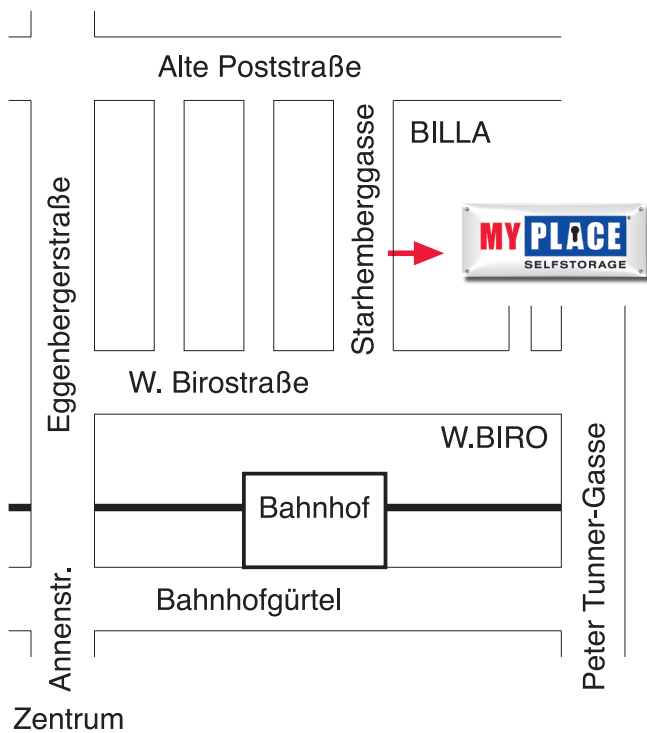

Filiale Graz

Wie komme ich zu MyPlace - SelfStorage?

Zufahrtsplan Graz, Starhemberggasse 4

Aus Richtung Norden:

Wienerstraße rechts (Richtung UKH) einbiegen ---> Peter Tunner Gasse.
1. Straße nach der Eisenbahnbrücke links ---> Waagner Biro Straße.
4. Straße rechts ---> Starhemberggasse.

Aus Richtung Süden:

Triesterstraße geradeaus ---> Bahnhofgürtel. Vor der Wienerstraße links einbiegen ---> Peter Tunner Gasse. 1. Straße nach der Eisenbahnbrücke links ---> Waagner Biro Straße. 4. Straße rechts ---> Starhemberggasse.

Mit öffentlichen Verkehrsmitteln:

Vom Zentrum/Bahnhof kommend: Autobuslinie 85 Richtung Gösting bis Haltestelle „Starhemberggasse“

Starhemberggasse 4
8020 Graz
Tel 0316 - 570 650
Fax 0316 - 570 953
graz@myplace.at

Mein Platz für mehr Platz!®

Zutritt zum Abteil: Mo - So 6:00 - 22:00, Bürozeiten: Mo - Fr 8:30 - 17:30, Sa 9:00 - 13:00

www.myplace.at