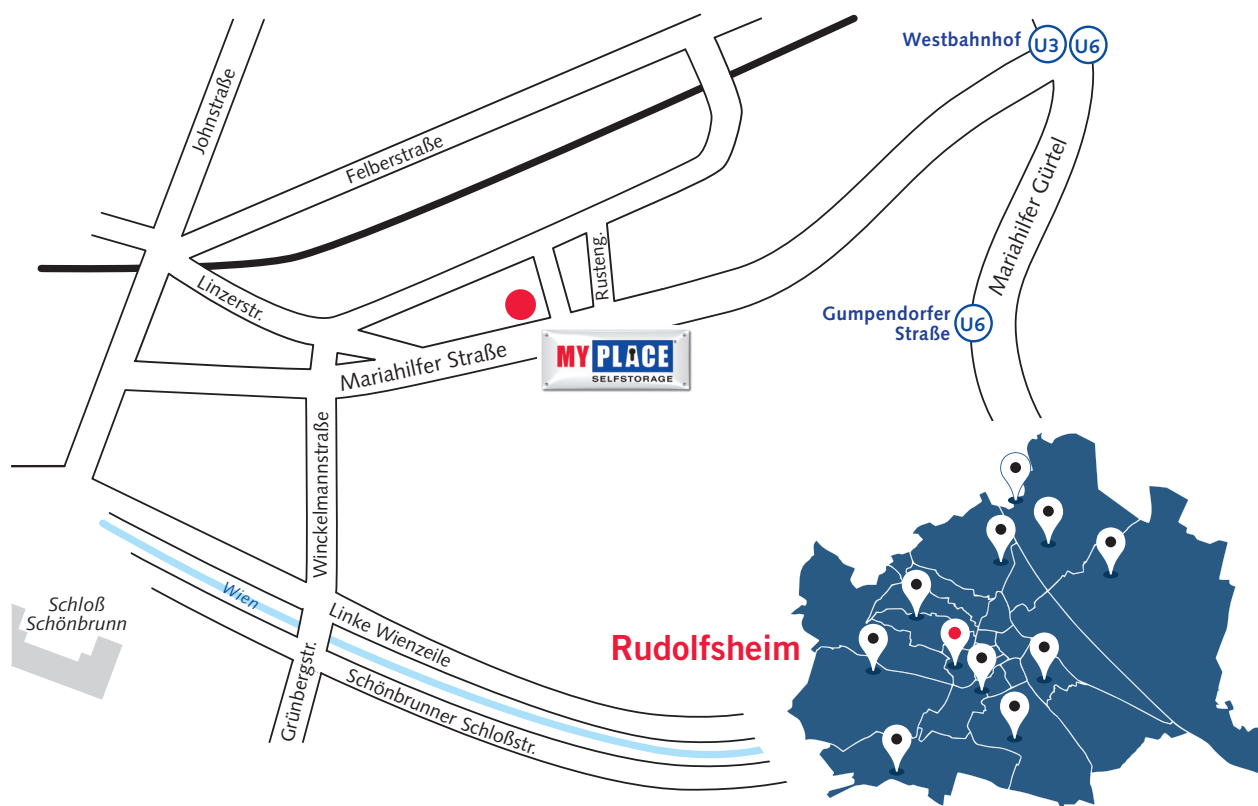

Filiale Rudofsheim

Wie komme ich zu MyPlace - SelfStorage?

Zufahrt MyPlace Rudofsheim, Mariahilfer Straße 198

Von Süden kommend:

A2 Ausfahrt Zentrum/Altmanndorf, über Altmanndorfer Straße > Grünbergstraße > Winckelmannstraße bis zur Äußeren Mariahilfer Straße fahren, in die Mariahilfer Straße rechts einbiegen. Unsere Filiale liegt auf der linken Seite. (Schienenstraße – links zufahren nicht erlaubt.) Um direkt einfahren zu können, bitte nach 650 m wenden und dann rechts zu MyPlace einfahren.

Von Norden kommend:

Auf Währingergürtel kommend nach dem Westbahnhof in die Mariahilfer Straße rechts einbiegen, 1,2 km bis zu MyPlace (auf der rechten Seite)

Mit öffentlichen Verkehrsmitteln:

U3/U6 Station Westbahnhof, dann Straßenbahnlinie 52 oder 58, Ausstieg Russtengasse