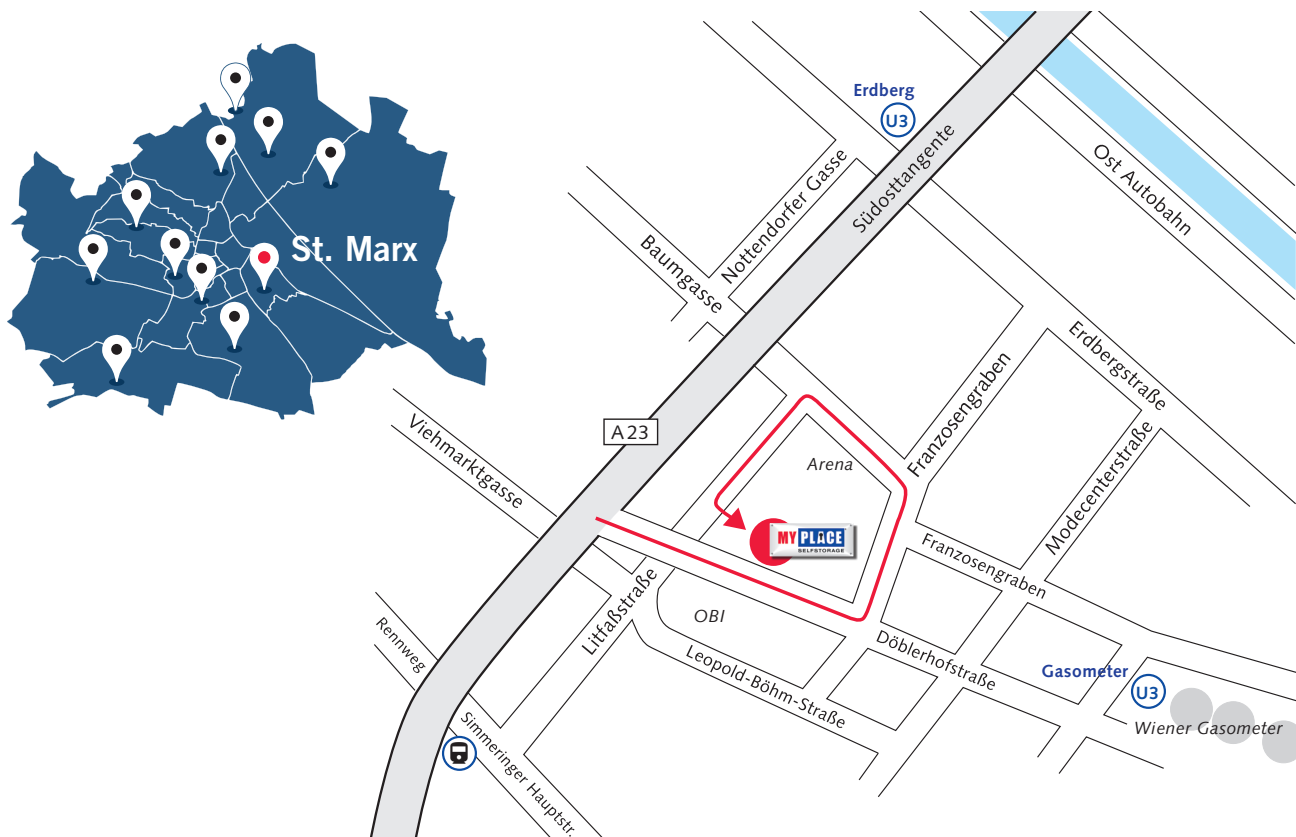

Filiale St. Marx

Wie komme ich zu MyPlace - SelfStorage?

Zufahrt MyPlace St. Marx, Litfaßstraße 10

Von Süden kommend:

Tangente Abfahrt „St. Marx“ > 1. Ampel links > 2. Ampel links > 3. Ampel links
> MyPlace nach ca. 100 m links

Von Norden kommend:

Tangente Abfahrt „St. Marx“ > 1. Ampel links > 2. Ampel links > 3. Ampel
> MyPlace nach ca. 100 m links

Mit öffentlichen Verkehrsmitteln:

U3 Station „Erdberg“ > Fußweg über Nottendorfer Gasse – ca. 8 min.

U3 Station „Gasometer“ > Fußweg über Döblerhofstr., links am OBI vorbei
gehen – ca. 8 min.

Straßenbahnlinie 71 Station „Litfaßstraße“ > Fußweg über Litfaßstraße
> rechter Hand MyPlace – ca. 3 min.

Litfaßstraße 10
1030 Wien
Tel 01 - 279 88 89
Fax 01 - 279 88 89 20
litfassstrasse@myplace.at